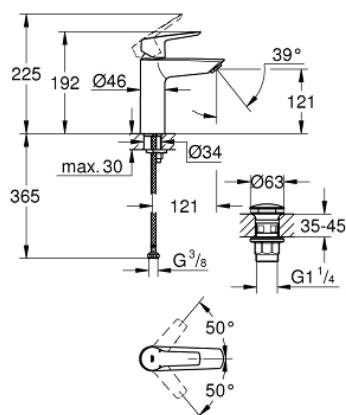

23 575 243 2 START BATERIE LAVOAR MONOCOMANDĂ 1/2" MĂRIMEA M

DESCRIEREA PRODUSULUI

- Colour: matte black
- instalare pe o singură gaură
- mâner din metal
- cartuş ceramic de 28 mm cu GROHE SilkMove
- limitator de debit reglabil
- cu limitator de temperatură
- finisaj GROHE Long-Life
- aerator GROHE Water Saving cu debit 5.7 l/min
- conducte de apă izolate - fără plumb și nichel
- corp fără perforație pentru tijă, cu set de evacuare push-open 1 1/4"
- racorduri flexibile de conectare la apă
- GROHE QuickTool included

23 575 243 2 START BATERIE LAVOAR MONOCOMANDĂ 1/2" MĂRIMEA M

PIESE DE SCHIMB , iulie 2019 – now

- 1: cap (Spare part-nr. 461162430)
- 2: Cartuș (Spare part-nr. 48518000)
- 3: Aerator (Spare part-nr. 481592430)
- 4: Ansamblu de fixare a tijei nefiletate (Spare part-nr. 46645000)
- 5: Waste set with push-open plug (Spare part-nr. 658072430)
- 6: Cheie pentru montare (Spare part-nr. 19017000)*