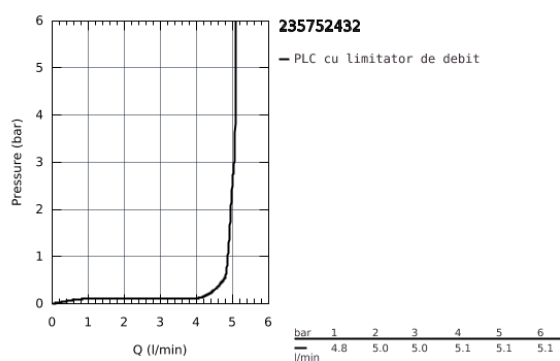

23 575 243 2 START BATERIE LAVOAR MONOCOMANDĂ 1/2" MĂRIMEA M

DESCRIEREA PRODUSULUI

- Colour: matte black
- instalare pe o singură gaură
- mâner din metal
- cartuş ceramic de 28 mm cu GROHE SilkMove
- limitator de debit reglabil
- cu limitator de temperatură
- finisaj GROHE Long-Life
- aerator GROHE Water Saving cu debit 5.7 l/min
- conducte de apă izolate - fără plumb și nichel
- corp fără perforație pentru tijă, cu set de evacuare push-open 1 1/4"
- racorduri flexibile de conectare la apă
- GROHE QuickTool included

23 575 243 2 START BATERIE LAVOAR MONOCOMANDĂ 1/2" MĂRIMEA M

PIESE DE SCHIMB , iulie 2019 – now

- 1: cap (Spare part-nr. 461162430)
- 2: Cartuș (Spare part-nr. 48518000)
- 3: Aerator (Spare part-nr. 481592430)
- 4: Ansamblu de fixare a tijei nefiletate (Spare part-nr. 46645000)
- 5: Waste set with push-open plug (Spare part-nr. 658072430)
- 6: Cheie pentru montare (Spare part-nr. 19017000)*