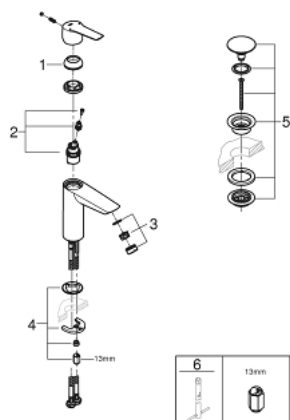

23 575 243 2 START BATERIE LAVOAR MONOCOMANDĂ 1/2" MĂRIMEA M

DESCRIEREA PRODUSULUI

- Colour: matte black
- instalare pe o singură gaură
- mâner din metal
- cartuş ceramic de 28 mm cu GROHE SilkMove
- limitator de debit reglabil
- cu limitator de temperatură
- finisaj GROHE Long-Life
- aerator GROHE Water Saving cu debit 5.7 l/min
- conducte de apă izolate - fără plumb și nichel
- corp fără perforație pentru tijă, cu set de evacuare push-open 1 1/4"
- racorduri flexibile de conectare la apă
- GROHE QuickTool included

23 575 243 2 START BATERIE LAVOAR MONOCOMANDĂ 1/2" MĂRIMEA M

PIESE DE SCHIMB , iulie 2019 – now

- 1: cap (Spare part-nr. 461162430)
- 2: Cartuș (Spare part-nr. 48518000)
- 3: Aerator (Spare part-nr. 481592430)
- 4: Ansamblu de fixare a tijei nefiletate (Spare part-nr. 46645000)
- 5: Waste set with push-open plug (Spare part-nr. 658072430)
- 6: Cheie pentru montare (Spare part-nr. 19017000)*